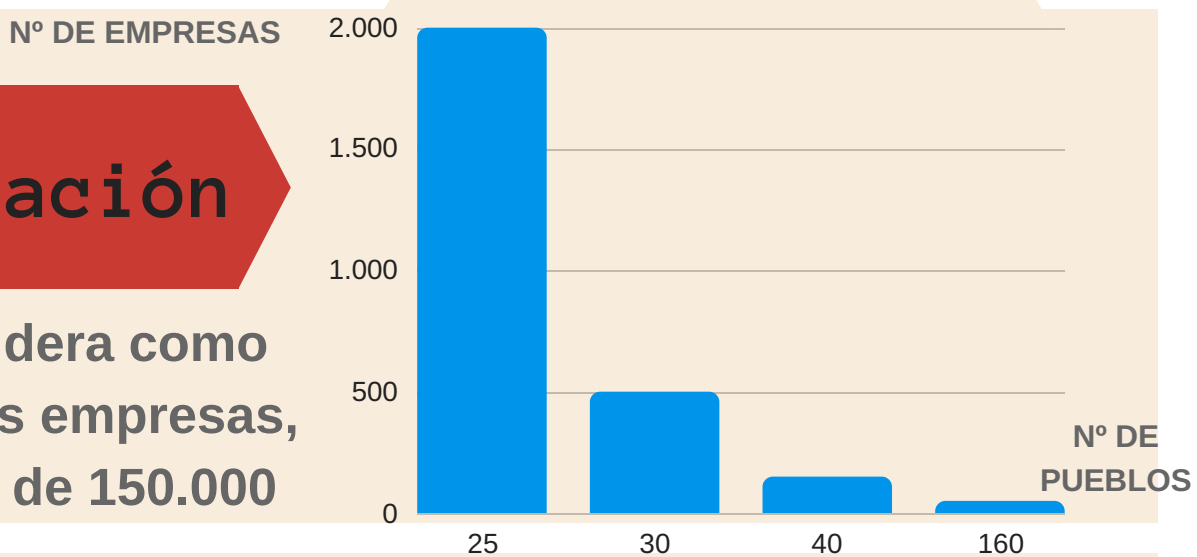

TEJIDO EMPRESARIAL DE NAVARRA

Empresas de Navarra organizadas por:

Sectores

- PRIMARIO
- SECUNDARIO
- TERCIARIO

Número de trabajadores

La cifra del total de trabajadores se eleva a **236300**

Forma jurídica

RANKING POR TOTAL DE EMPRESAS

Localización

Pamplona lidera como zona con más empresas, con un total de 150.000

Facturación

(TODAS LAS CIFRAS EN €)

Dato importante sobre las PYMES

Noticia

GOBIERNO
14 MILLONES DE EUROS
PYMES