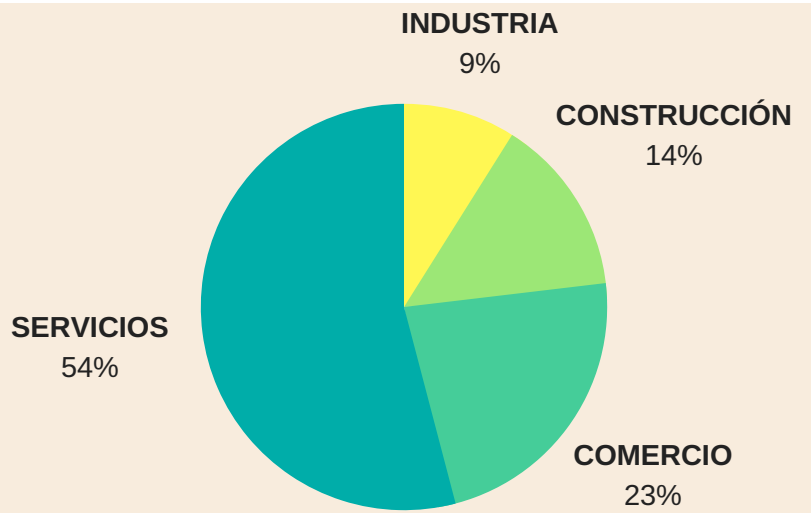

TEJIDO EMPRESARIAL DE NAVARRA

Empresas de Navarra organizadas por:

Sectores

- PRIMARIO
- SECUNDARIO
- TERCIARIO

Número de trabajadores

La cifra del total de trabajadores se eleva a **236300**

Forma jurídica

RANKING POR TOTAL DE EMPRESAS

Localización

Pamplona lidera como zona con más empresas, con un total de 150.000

Facturación

(TODAS LAS CIFRAS EN €)

Dato importante sobre las PYMES

Noticia

GOBIERNO
14 MILLONES DE EUROS
PYMES