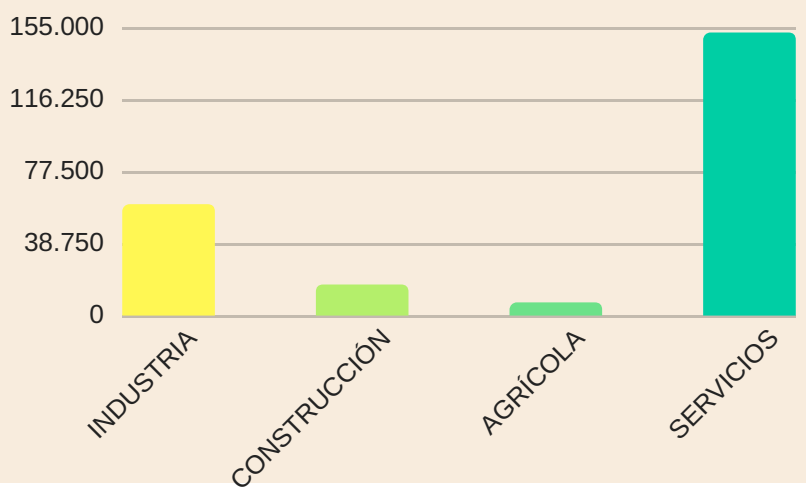

TEJIDO EMPRESARIAL DE NAVARRA

Empresas de Navarra organizadas por:

Sectores

- PRIMARIO
- SECUNDARIO
- TERCIARIO

Número de trabajadores

La cifra del total de trabajadores se eleva a **236300**

Forma jurídica

RANKING POR TOTAL DE EMPRESAS

Localización

Pamplona lidera como zona con más empresas, con un total de 150.000

Facturación

(TODAS LAS CIFRAS EN €)

Dato importante sobre las PYMES

Noticia

GOBIERNO
14 MILLONES DE EUROS
PYMES