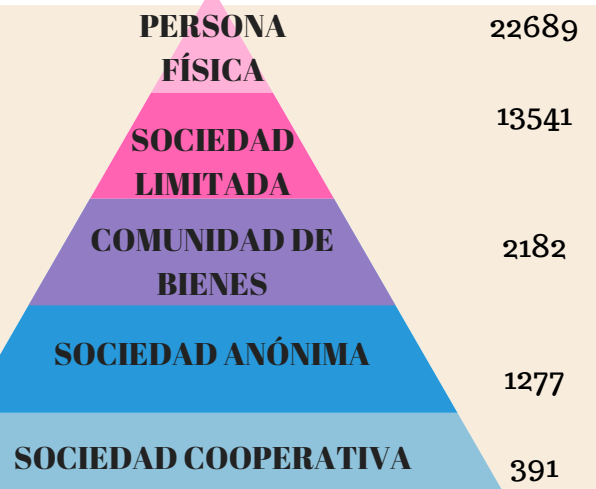

TEJIDO EMPRESARIAL DE NAVARRA

Empresas de Navarra organizadas por:

Sectores

- PRIMARIO
- SECUNDARIO
- TERCIARIO

Número de trabajadores

La cifra del total de trabajadores se eleva a **236300**

Forma jurídica

RANKING POR TOTAL DE EMPRESAS

Localización

Pamplona lidera como zona con más empresas, con un total de 150.000

Facturación

(TODAS LAS CIFRAS EN €)

Dato importante sobre las PYMES

Noticia

GOBIERNO
14 MILLONES DE EUROS
PYMES